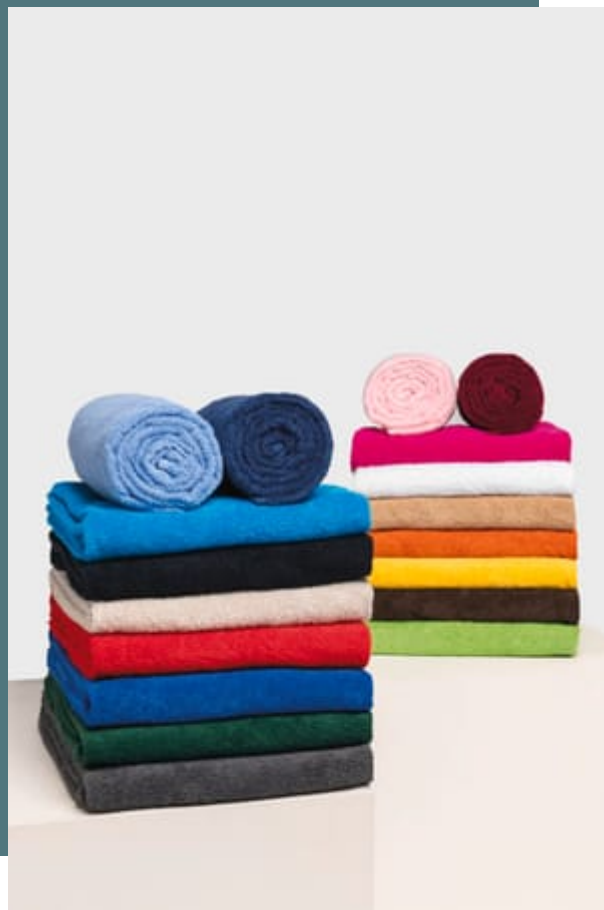

KARIBAN

K111

Drap de bain 100 x 150 cm

18 coloris disponibles.

Confection 100% coton.

L'essentiel de la toilette.

100% coton.

Tailles

One Size

Grammage

450 g/m²

Dimensions

150 cm x 100 cm

Certificats